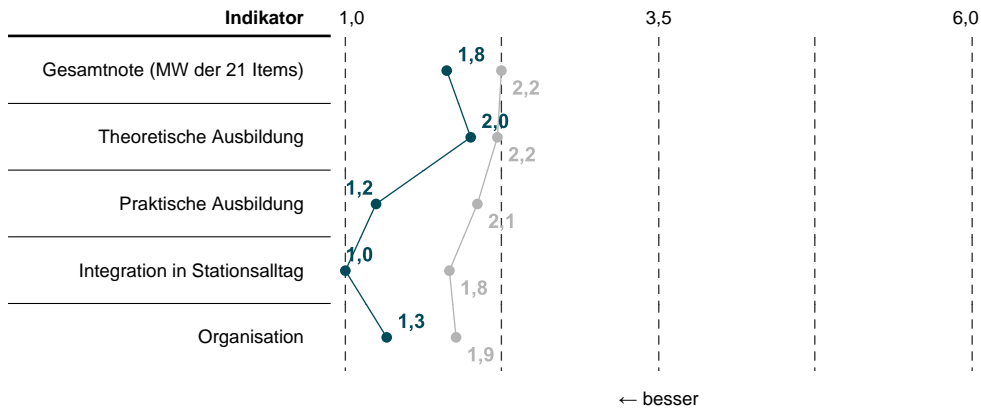

Kurzauswertung zum Terial "Pädiatrie Sana Kliniken Ostholstein (Klinik Eutin)"

Zu diesem Terial wurden 4 Bewertungen abgegeben.

Legende