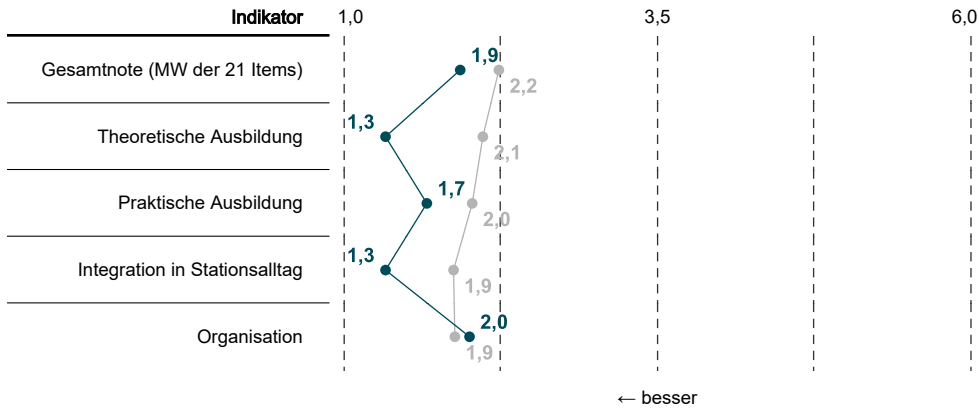

# Kurzauswertung zum Tertial "Innere Medizin DRK-Krankenhaus Mölln-Ratzeburg"

Zu diesem Tertial wurden 3 Bewertungen abgegeben.

## Legende

Zwischenergebnisse