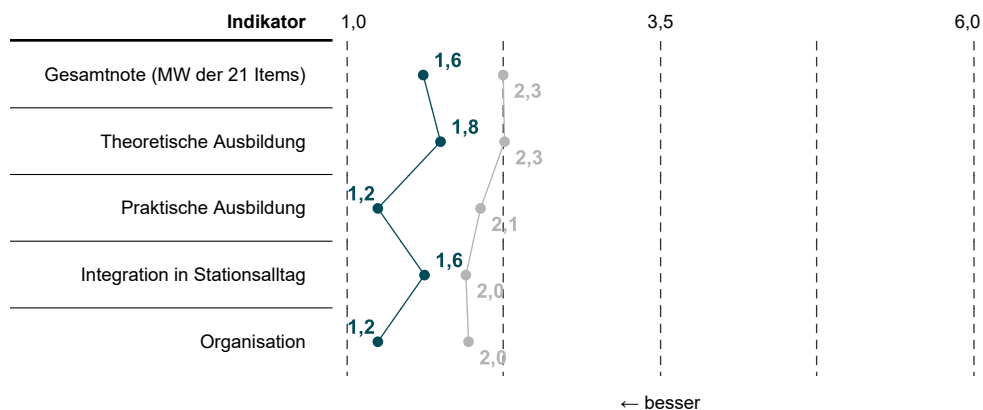

Kurzauswertung zum Terial "Innere Medizin Schön Klinik Neustadt"

Zu diesem Terial wurden 8 Bewertungen abgegeben.

Legende

Zwischenergebnisse