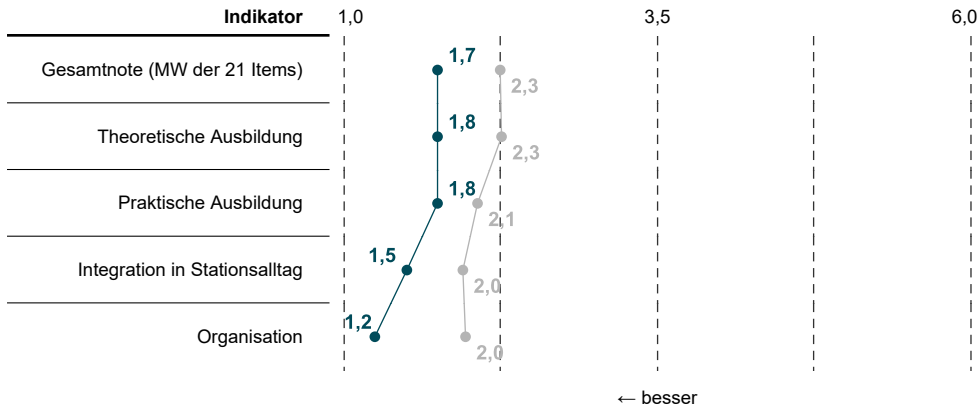

# Kurzauswertung zum Tertial "Innere Medizin DRK-Krankenhaus Mölln-Ratzeburg"

Zu diesem Tertial wurden 4 Bewertungen abgegeben.

## Legende

Zwischenergebnisse