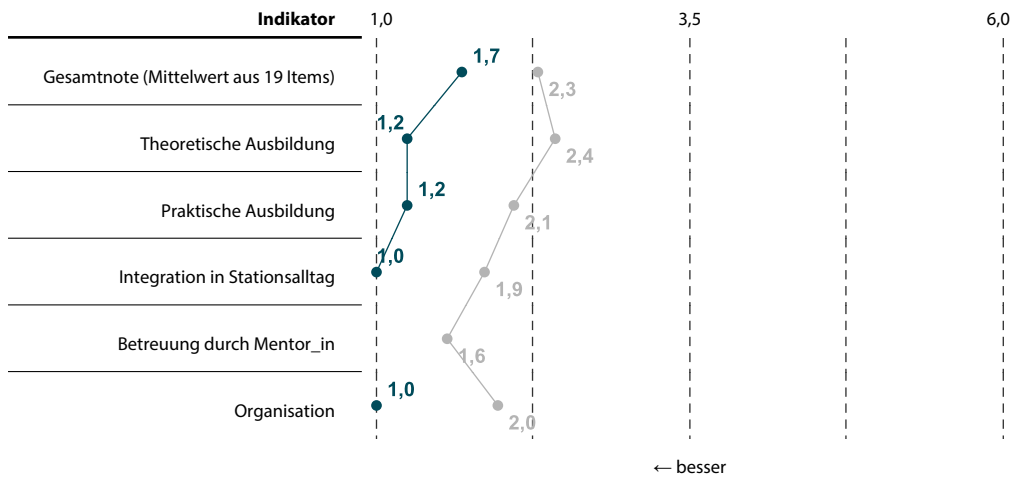

Kurzauswertung zum Terial "Innere Medizin DRK-Krankenhaus Mölln-Ratzeburg"

Zu diesem Terial wurden 4 Bewertungen abgegeben.

Grafiklegende