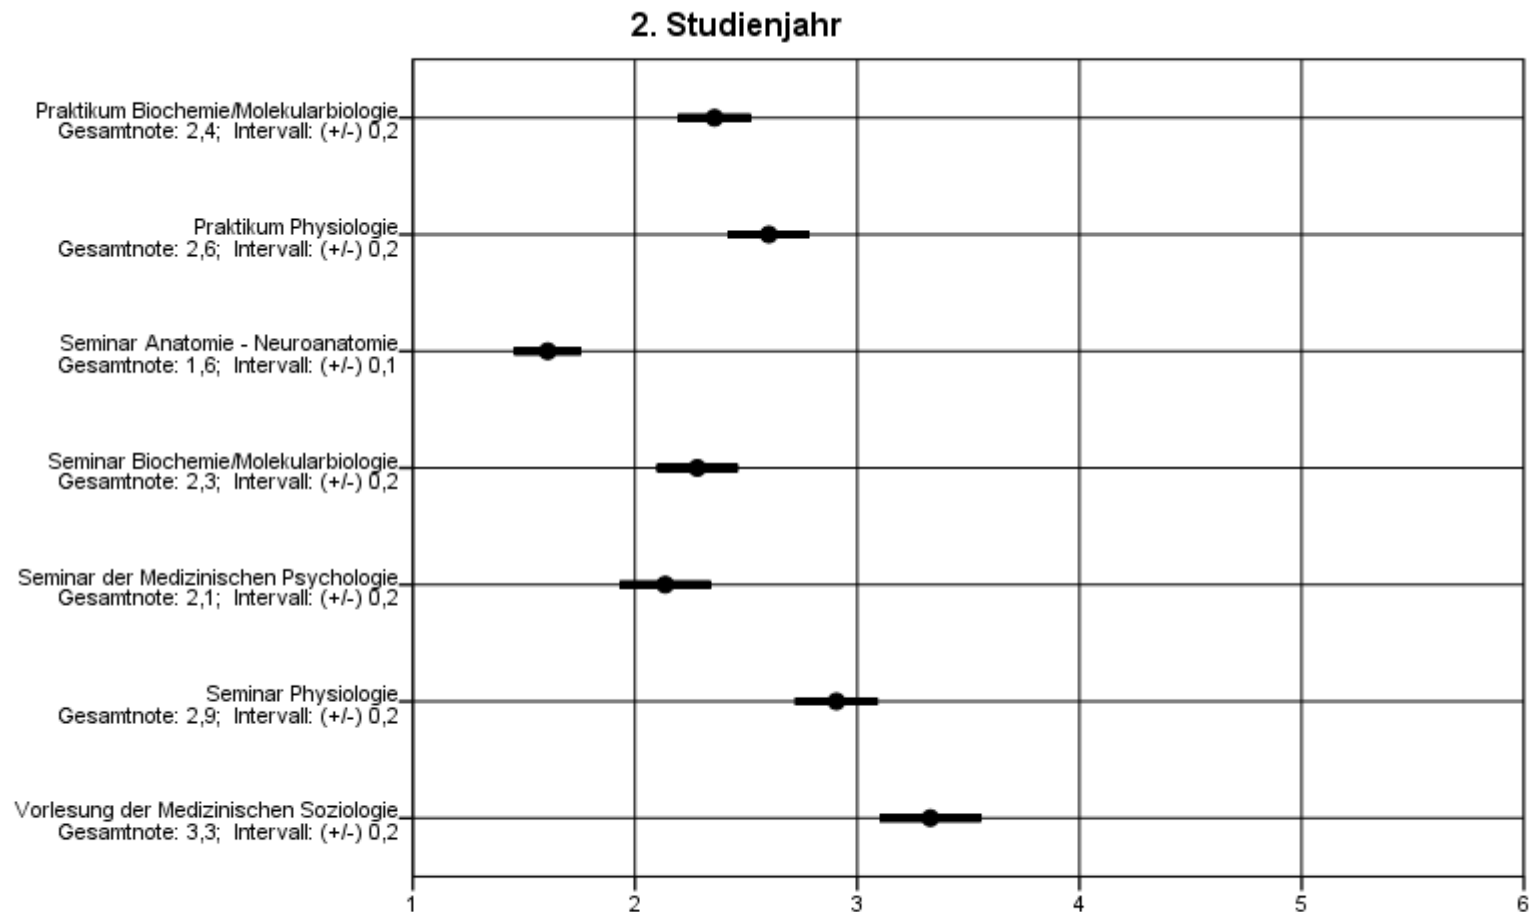

UNIVERSITÄT ZU LÜBECK

Ergebnisse der Online-Evaluation im Wintersemester 2014/15

Übersicht über die Gesamtnoten der Lehrveranstaltungen des 2. Studienjahres

Mittelwert der Gesamtnote (Schulnoten 1-6) mit 95%-Konfidenzintervall