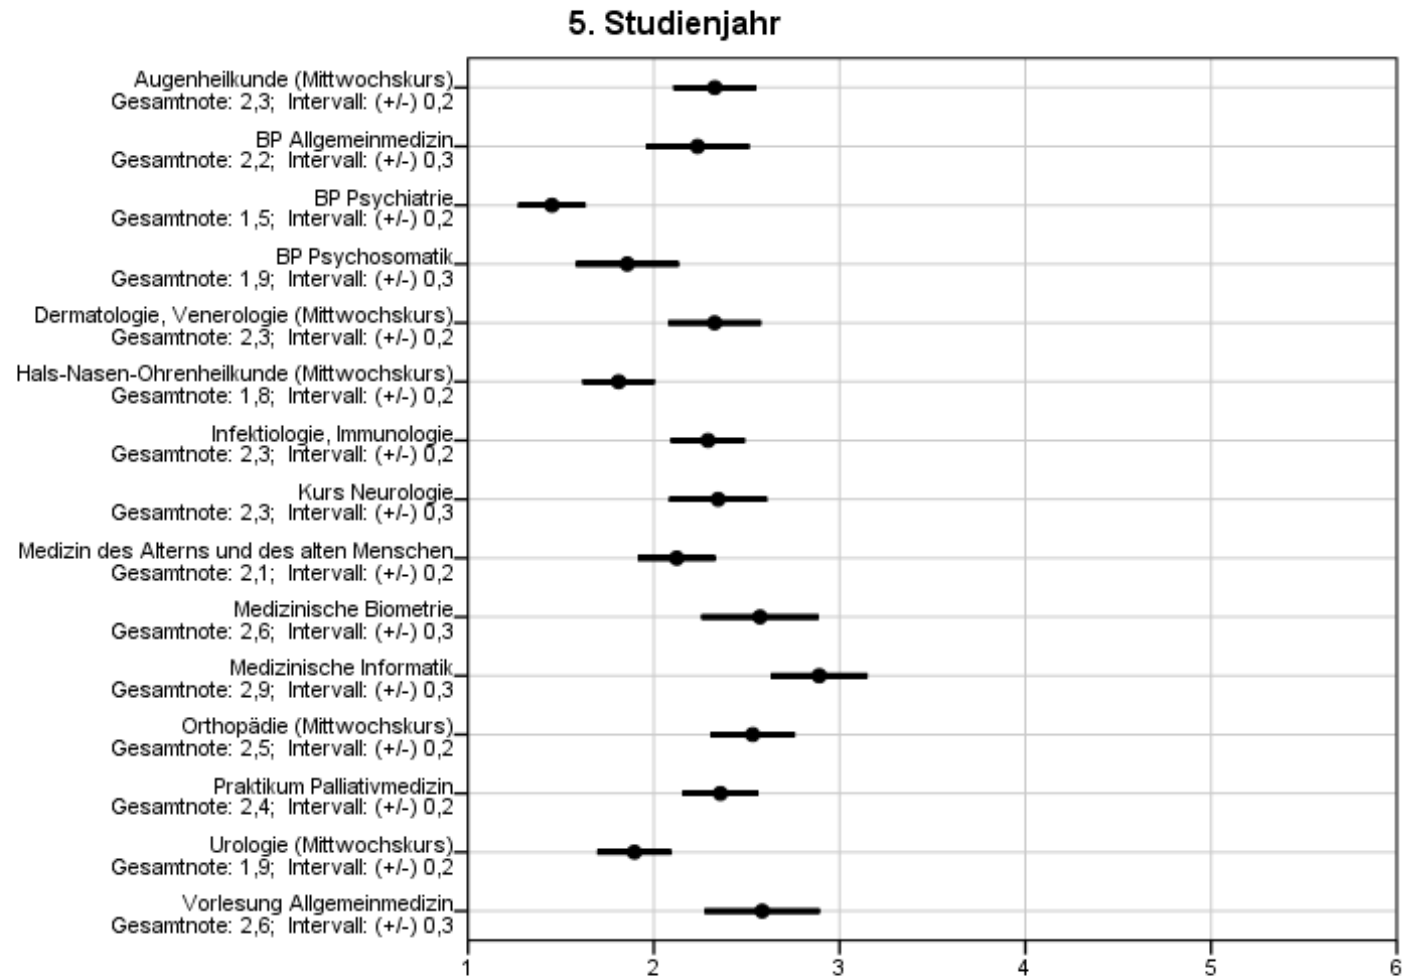

## UNIVERSITÄT ZU LÜBECK

Ergebnisse der Online-Evaluation im Wintersemester 2013/14

Übersicht über die Gesamtnoten der Lehrveranstaltungen des 5. Studienjahres

Mittelwert der Gesamtnote (Schulnoten 1-6) mit 95%-Konfidenzintervall