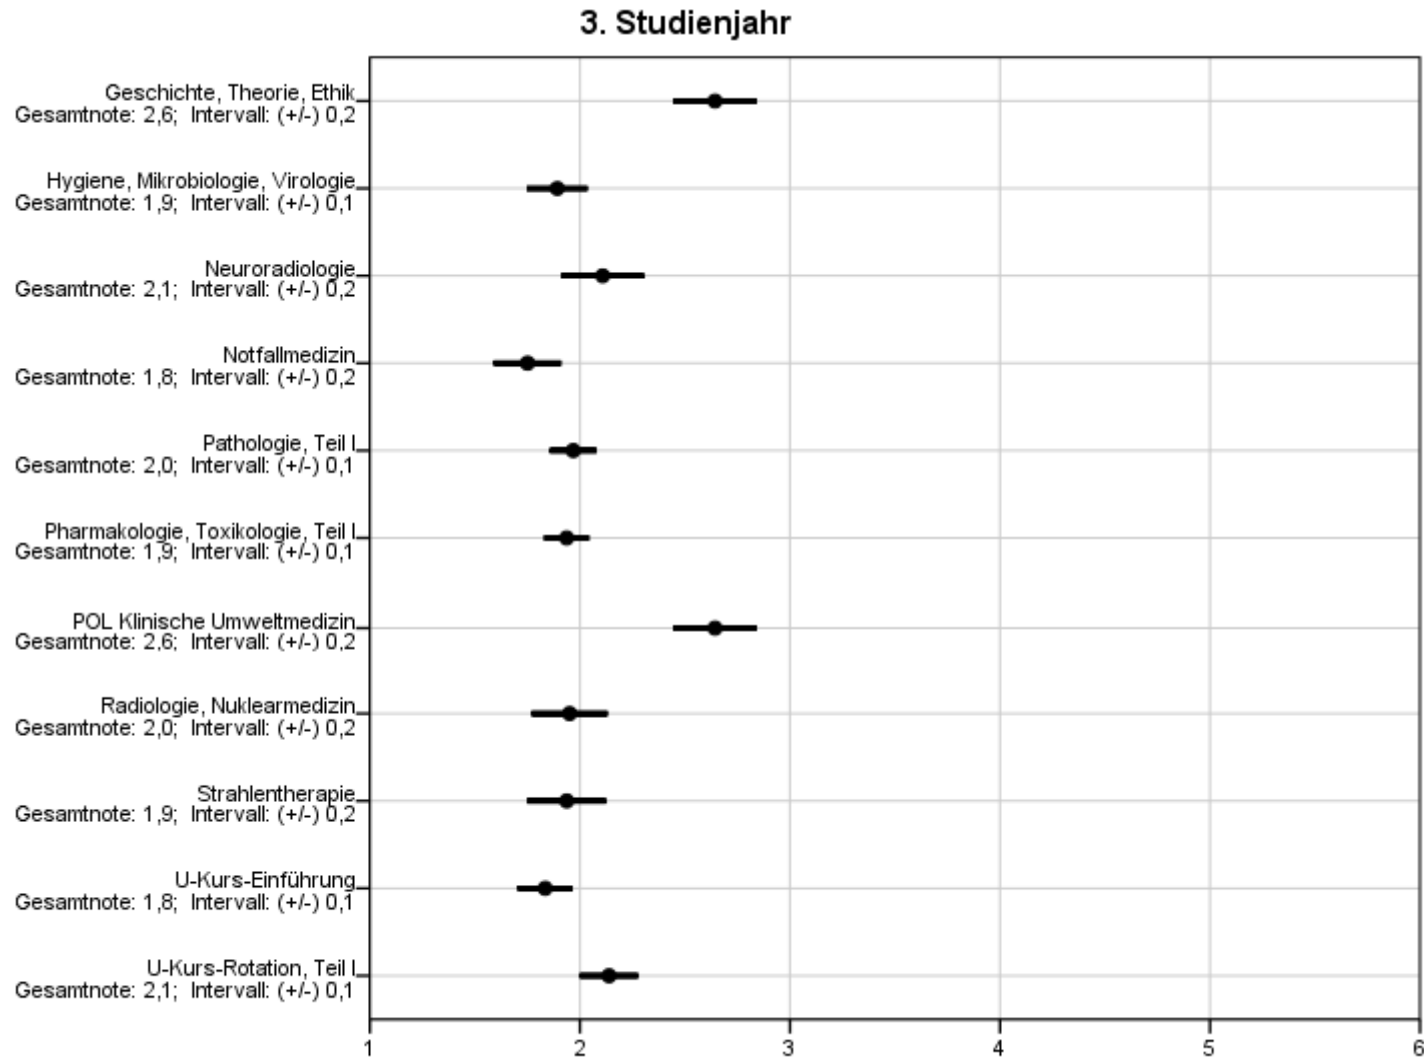

UNIVERSITÄT ZU LÜBECK

Ergebnisse der Online-Evaluation im Wintersemester 2013/14

Übersicht über die Gesamtnoten der Lehrveranstaltungen des 3. Studienjahres

Mittelwert der Gesamtnote (Schulnoten 1-6) mit 95%-Konfidenzintervall