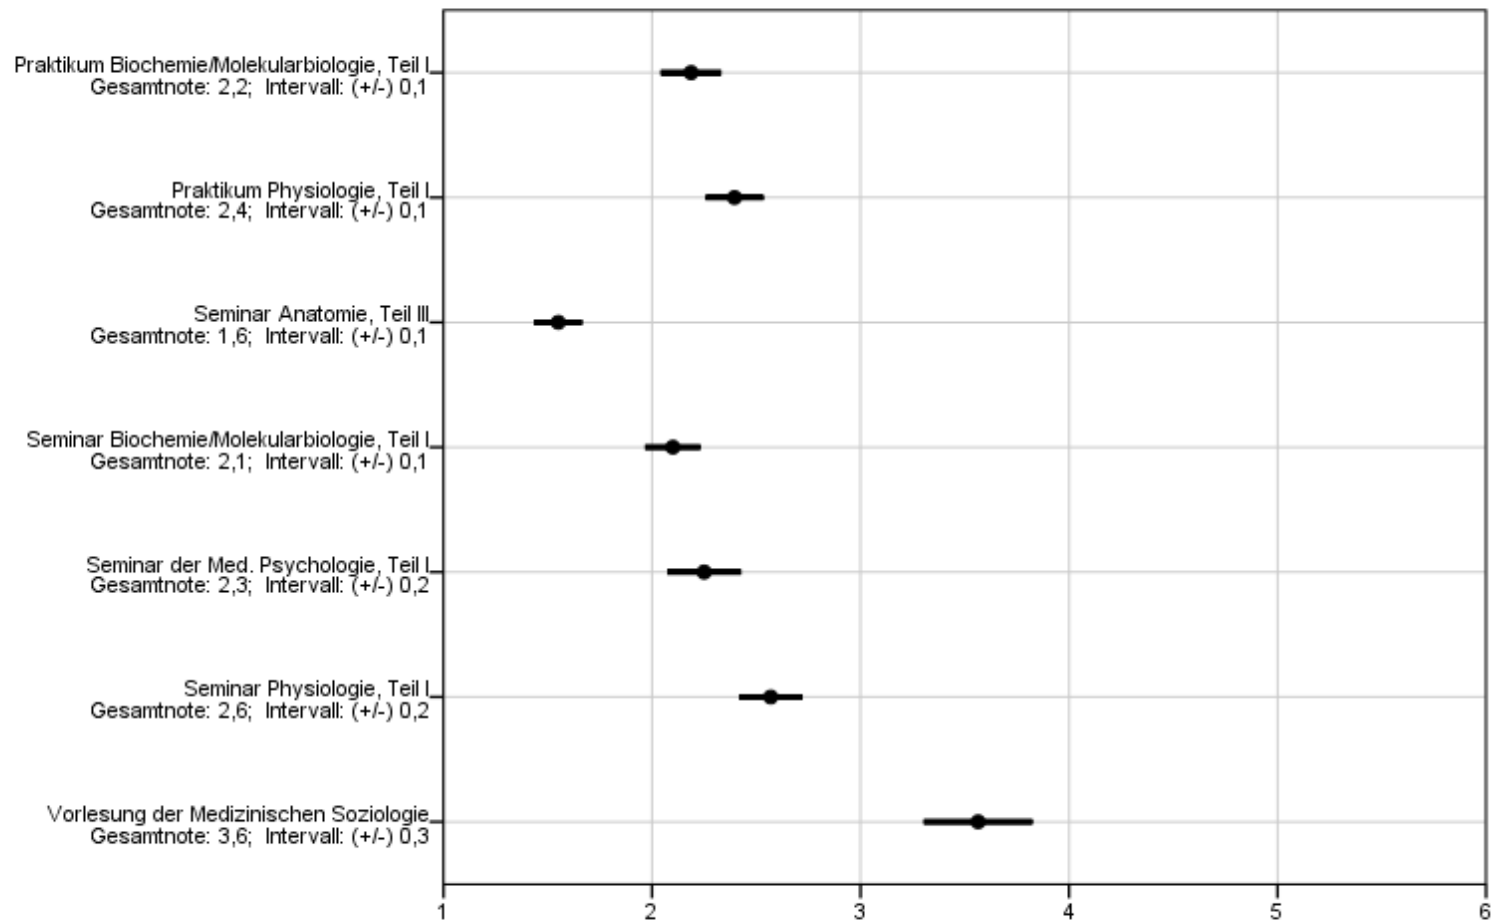

UNIVERSITÄT ZU LÜBECK

Ergebnisse der Online-Evaluation im Wintersemester 2013/14

Übersicht über die Gesamtnoten der Lehrveranstaltungen des 2. Studienjahres

2. Studienjahr

Mittelwert der Gesamtnote (Schulnoten 1-6) mit 95%-Konfidenzintervall