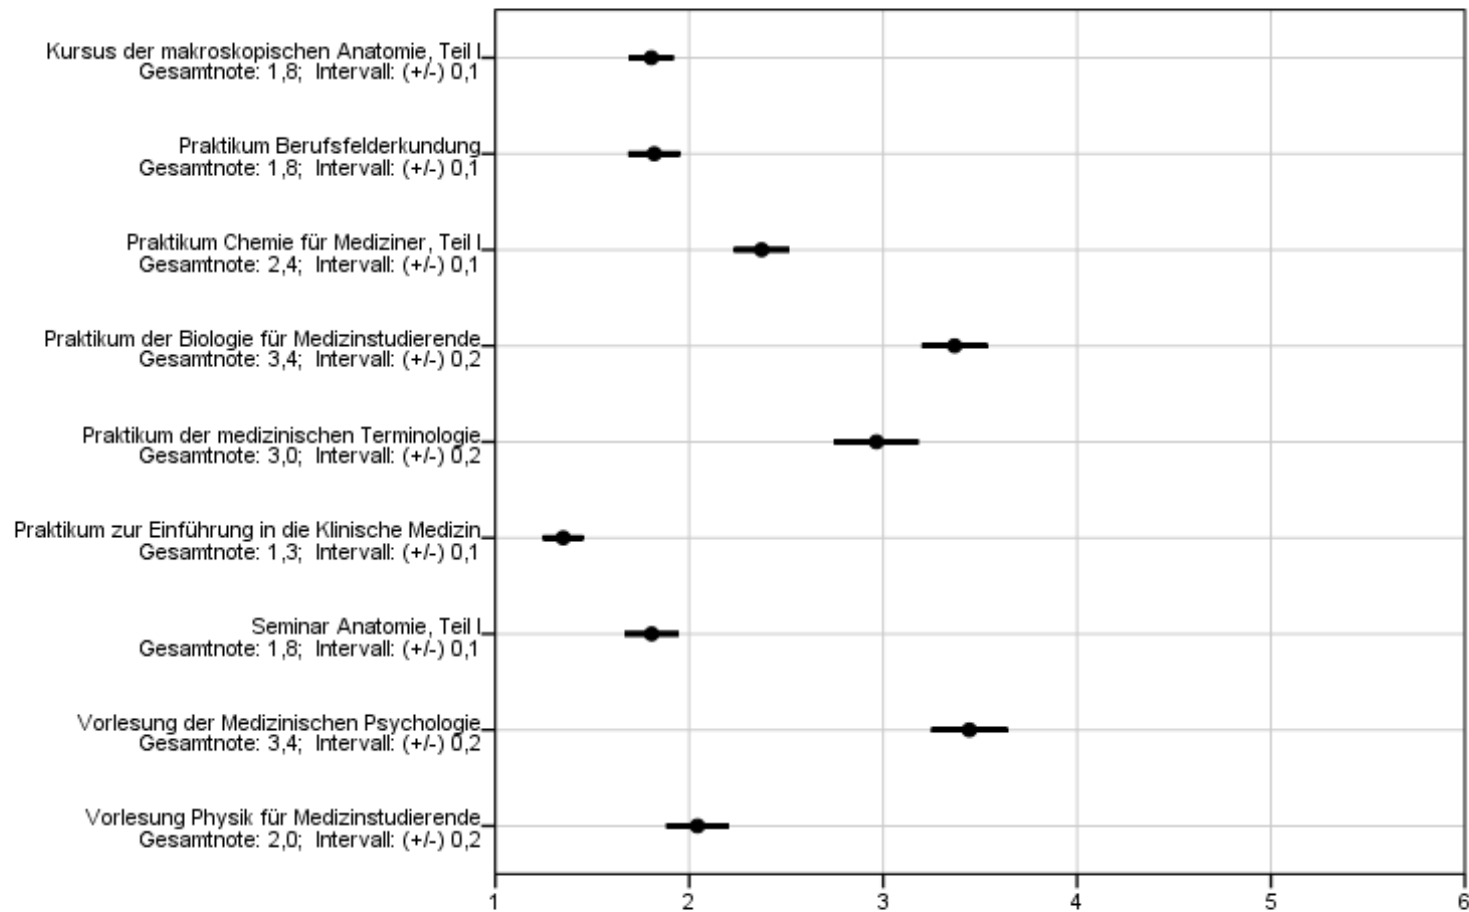

UNIVERSITÄT ZU LÜBECK

Ergebnisse der Online-Evaluation im Wintersemester 2013/14

Übersicht über die Gesamtnoten der Lehrveranstaltungen des 1. Studienjahres

1. Studienjahr

Mittelwert der Gesamtnote (Schulnoten 1-6) mit 95%-Konfidenzintervall