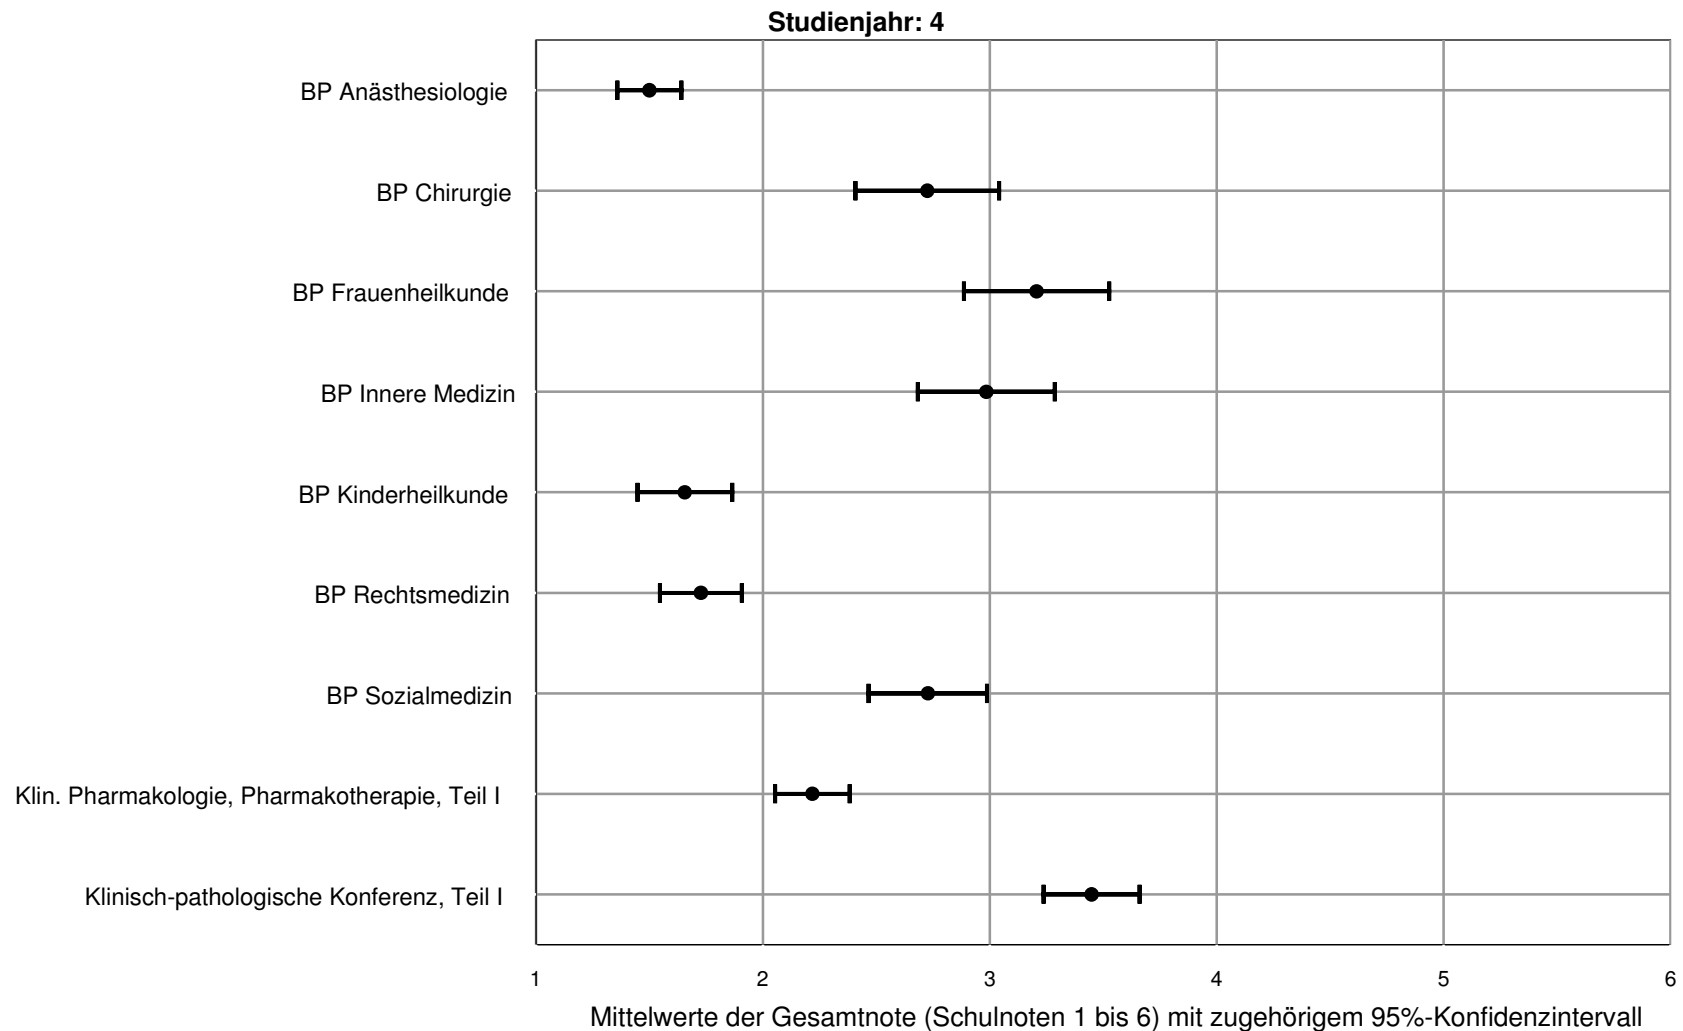

Universität zu Lübeck

Ergebnis der Online-Evaluation im WS 2007/08 Übersicht über die Gesamtnoten der Lehrveranstaltungen des 4. Studienjahres

Anmerkung: BP = Blockpraktikum