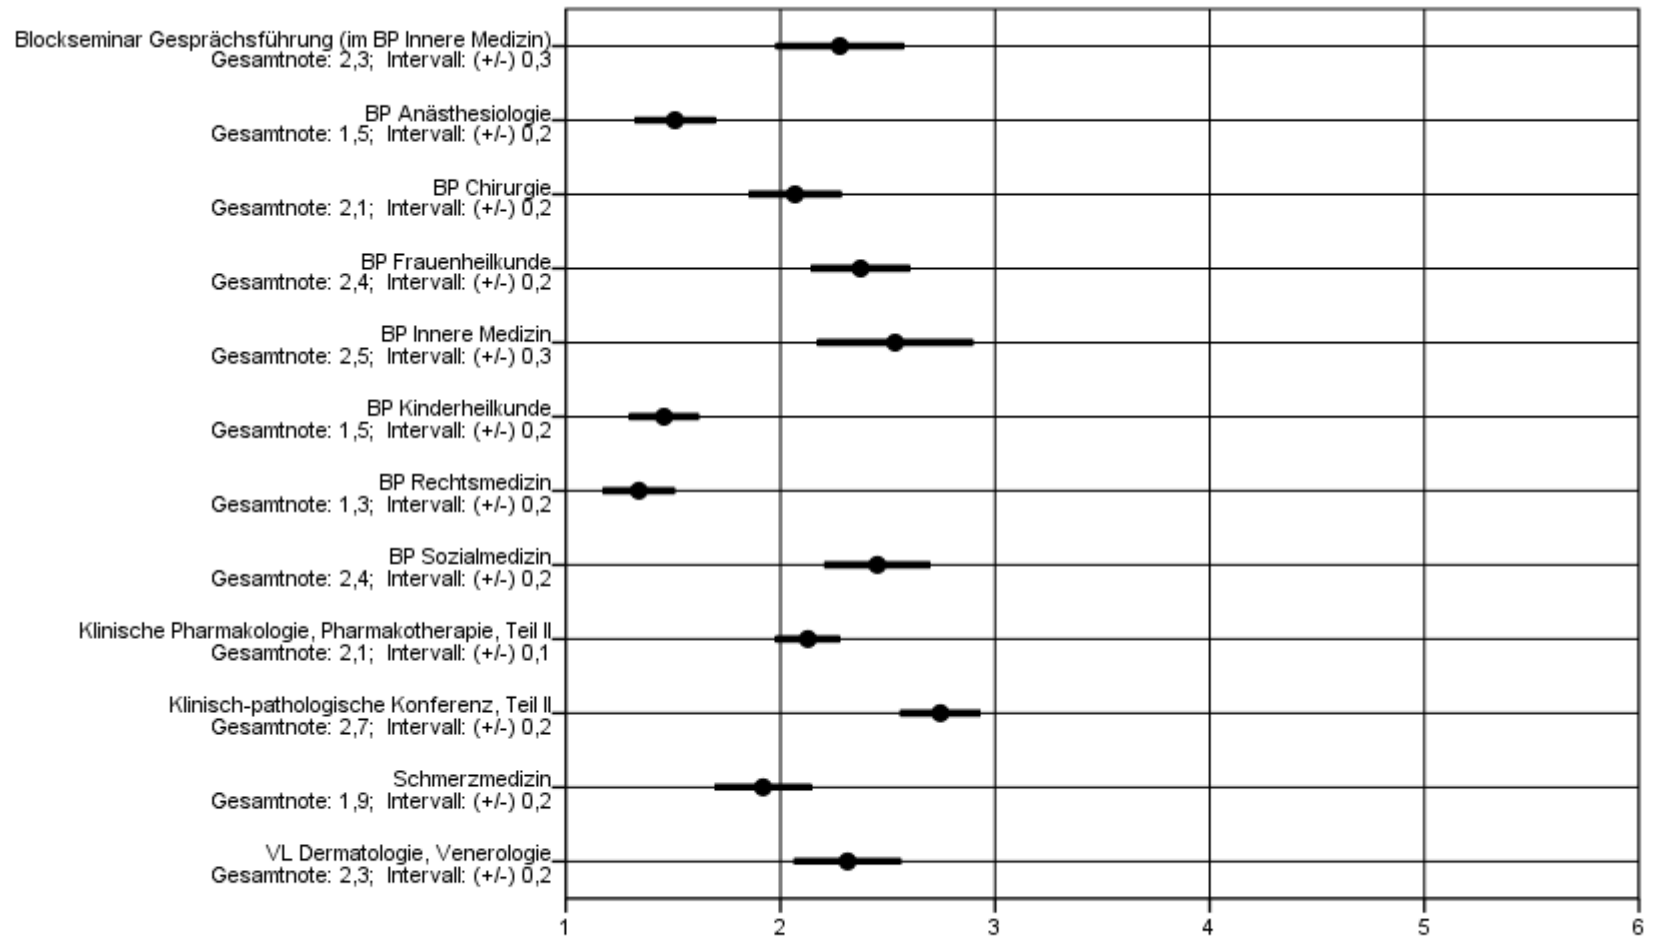

UNIVERSITÄT ZU LÜBECK

Ergebnisse der Online-Evaluation im Sommersemester 2015

Übersicht über die Gesamtnoten der Lehrveranstaltungen des 4. Studienjahres

Mittelwert der Gesamtnote (Schulnoten 1-6) mit 95%-Konfidenzintervall