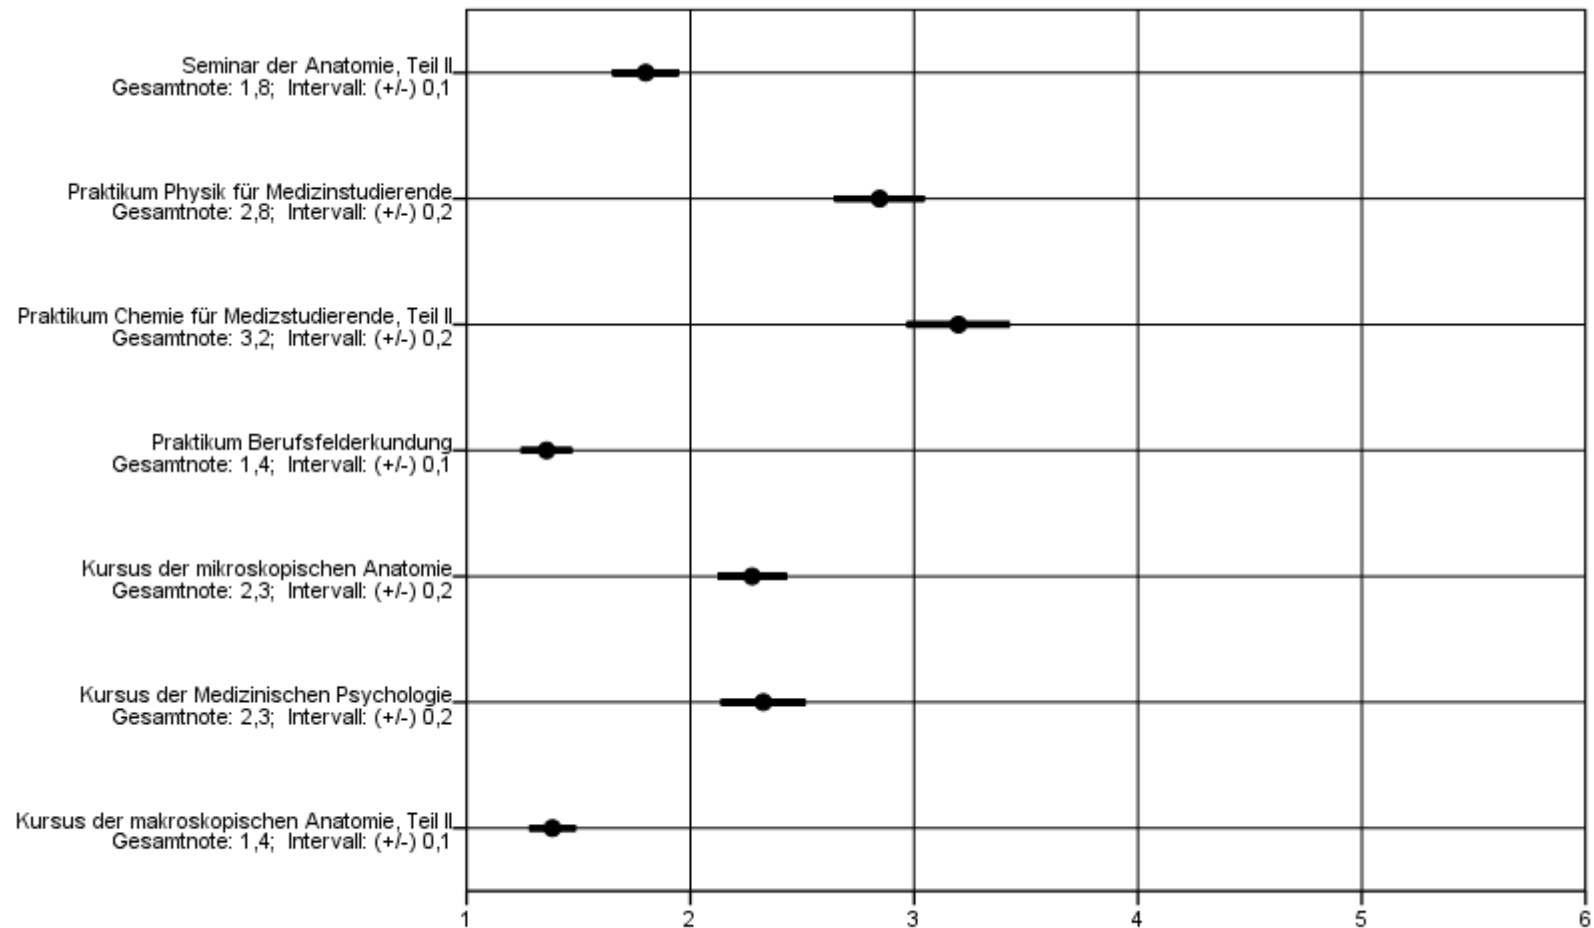

UNIVERSITÄT ZU LÜBECK

Ergebnisse der Online-Evaluation im Sommersemester 2015

Übersicht über die Gesamtnoten der Lehrveranstaltungen des 1. Studienjahres

Mittelwert der Gesamtnote (Schulnoten 1-6) mit 95%-Konfidenzintervall