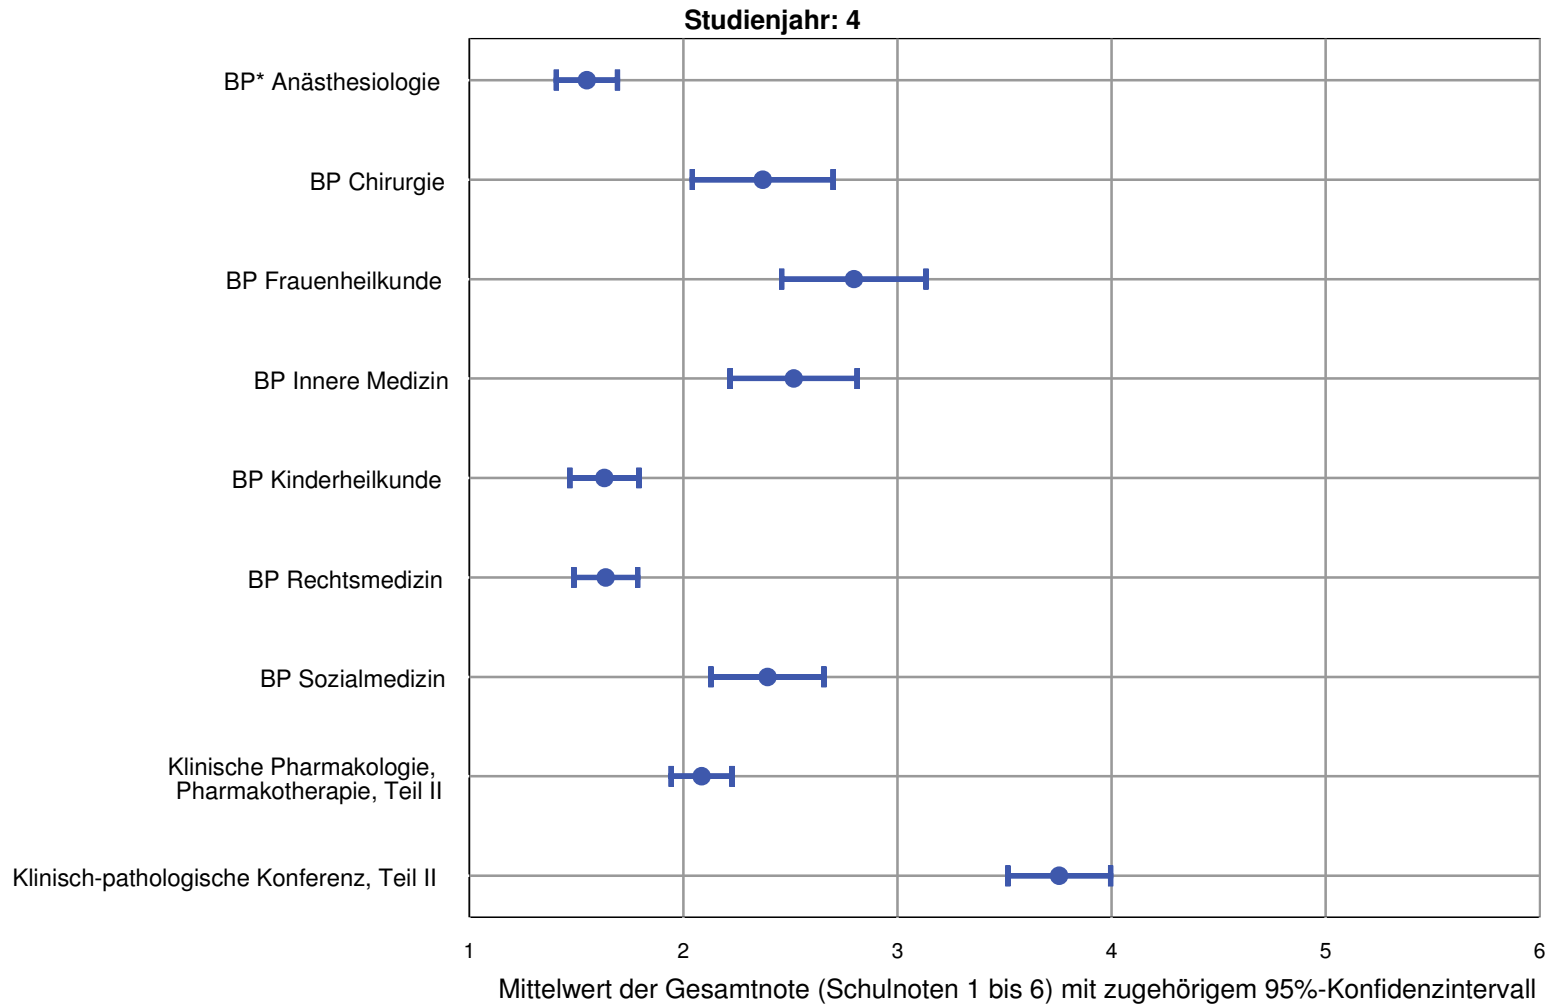

Universität zu Lübeck

Ergebnis der Online-Evaluation im SS 2008 Übersicht über die Gesamtnoten der Lehrveranstaltungen des 4. Studienjahres

* BP = Blockpraktikum